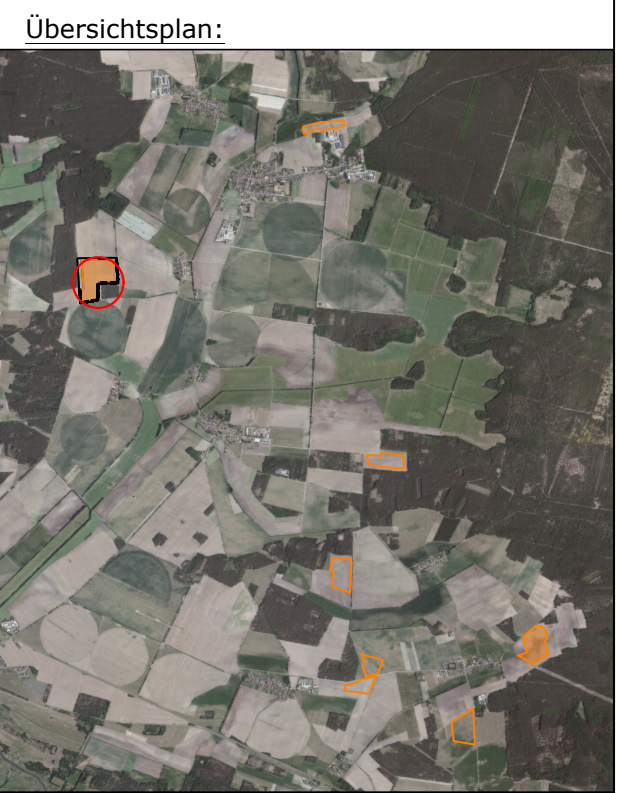

Anschriften: Schadewalde
06917 Jessen (Elster)

Koordinaten: 51°52'2.67"N n. Br.
12°52'18.29"E

- Legende:**
- Flurstücksgrenze
 - Flurstücksnummer
 - Zaun
 - Sondergebiet
 - Geltungsbereich
 - Baustraßen (Schotter)
 - Transformatorstation
 - PV-Modultische

Plangebiet III

Entwurfsverfasser:	
Vorhaben/ Projekt: PVA Jessen III Ruhlsdorfer Str. 06917 Jessen (Elster)	
Bezeichnung: Layout Jessen III	Blatt: Datum: 15.07.2024
Projekt- leiter: Bau- leiter:	gezeichnet/ geplant: G.Werner EZPE
Format: A3	
Maßstab: 1:2500	
Gesamtprojektleitung:	